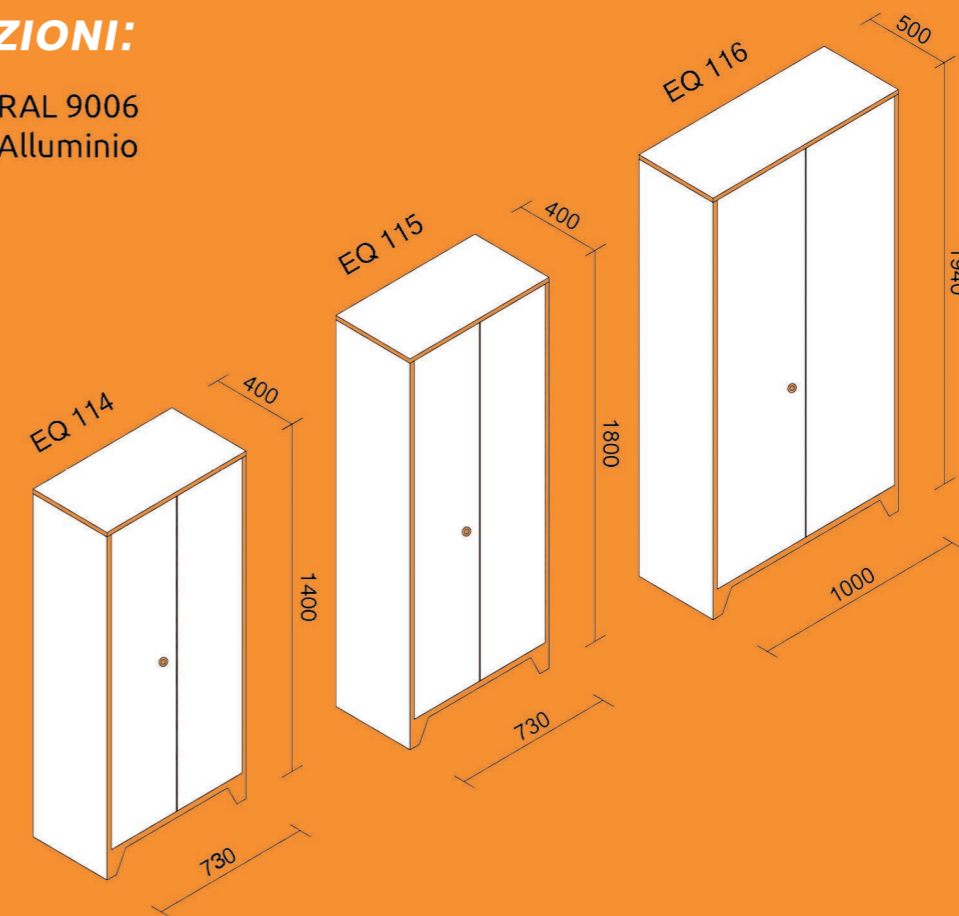

ELETTROQUADRI
SINCE 1983

ARMADIO PER IMPIANTI GRANDI DIMENSIONI

SOLUZIONI SOVRADIMENSIONATE

COLORAZIONI:

RAL 9006 RAL 9006
Alluminio

ELETTROQUADRI S.r.l.
via G.Puccini 1, 21050 Bisuschio (Va) Italy
+39 0332 470049
sales@elettroquadri.net
elettroquadri.net