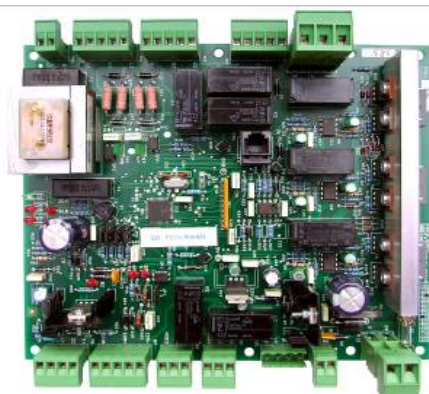

Soft Starter

cod	Descrizione
1.509.010	Soft Starter T20 per Avviamento diretto fino a 26Hp
1.509.011	Soft Starter T20 per Avviamento Tra Le Fasi fino a 40Hp
1.509.020	Soft Starter T40 per Avviamento diretto fino a 40Hp
1.509.021	Soft Starter T40 per Avviamento Tra Le Fasi fino a 70Hp

Idro Varie

cod	Descrizione
1.527.500	Modulo Arresto D'urgenza "Preventa/CS"

cod	Descrizione
1.505.100	Led Verdi con Cavetto Saldato + Porta Led

cod	Descrizione
1.515.201	Scheda emergenza RED-H per apertura porte imp. idraulic

cod	Descrizione
1.510.400	Inverter Apertura Porte in Emergenza per motori porte trifase