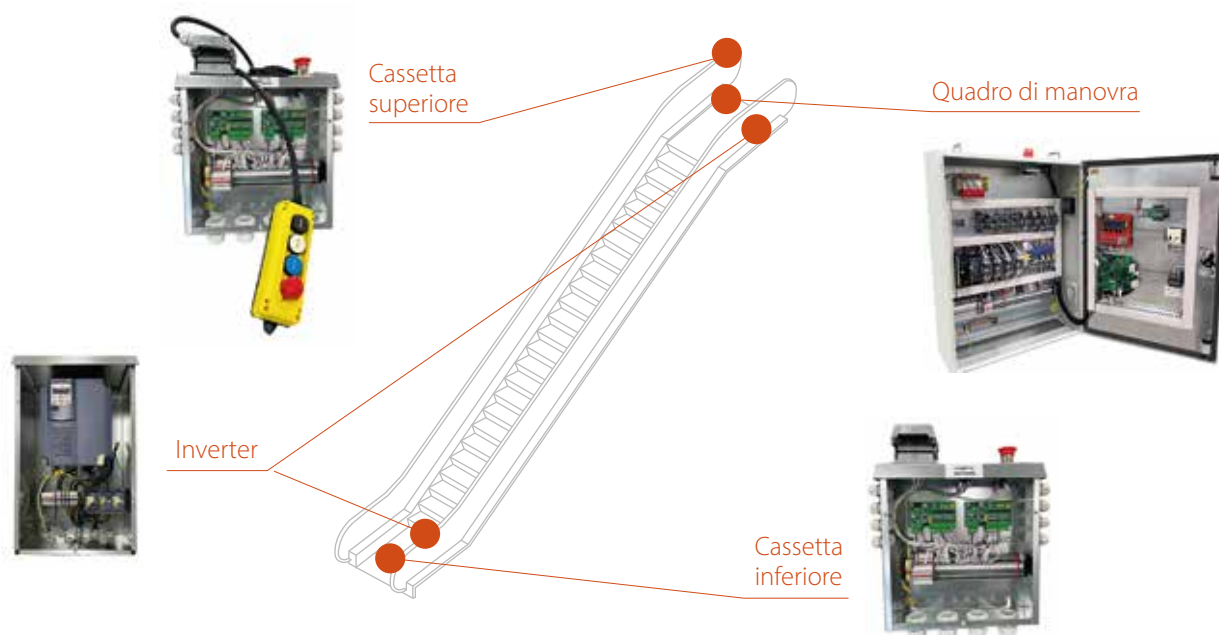

MOBILITÀ

QUADRI DI MANOVRA PER SCALE MOBILI E TAPPETI

Impianti all'avanguardia per il massimo del comfort

Il quadro può essere progettato sulle tue specifiche tecniche per l'ammmodernamento di scale e tappeti mobili.

L'impianto può essere dotato di **scheda certificata SIL3**: studiata dai nostri tecnici per garantire le prestazioni più elevate, verificare la presenza dei gradini e il controllo della velocità di scorrimento del corrimano.

Riduzione consumi

Gestione modalità

Monitoraggio remoto

Funzionalità

Controllo presenza gradini e velocità del corrimano con **scheda certificata SIL 3**

Gestione comando motore tramite **Inverter ottimizzato**

Diagnostica guasti con comunicazione seriale

Alimentazione trifase

Gestione modalità di funzionamento programmabili: **Continuo** | **Stand-By** | **Start&Stop**

Modulo rigenerativo

Cablaggi con cavo alogen free (*opzionale*)