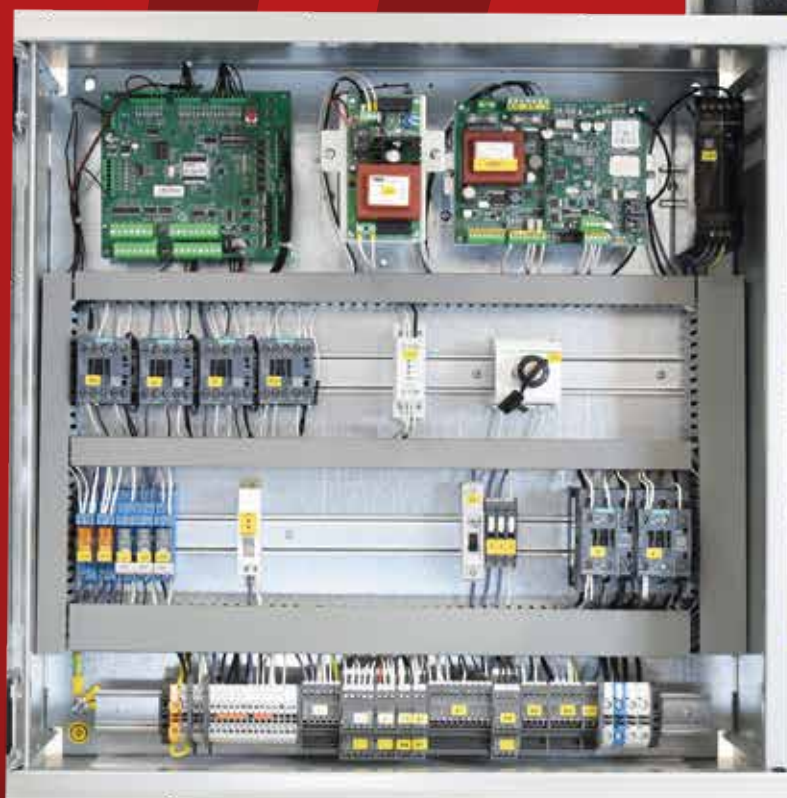

Le migliori soluzioni per **PIATTAFORME ELEVATRICI**

Nuovi impianti

UNI EN 81.41

Funzionalità per ogni esigenza

Le nostre soluzioni per nuove installazioni di piattaforme elevatrici senza locale macchina per soddisfare qualunque tipo di esigenza e impianto.

Confronta i quadri

	Piattaforma elevatrice gearless MRL UNI EN 81.41	Piattaforma idraulica UNI EN 81.41
Tipologia	 Elettrico	 Oleodinamico
Applicazione		
Fermate	12	7
Gestione porte	✓	✓
Gestione accessi	fino a 3	fino a 3
Comunicazione seriale CAN	✓	✗
Comunicazione seriale di cabina	✓	✓
Inverter Fuji LM2A Contactor Less	✓	✗
Contatore cambi di direzione	✓	✗
Discesa di emergenza	✓	✓
Conformità UNI 81.28	✓	✓
VVF	5,5 KW	-
Dimensioni [mm]	L 300 x P 250 x H 2220	L 500 x P 225 x H 600
Finiture	Lampre N1 RAL 7035 compatibile	Lampre N1 RAL 7035 compatibile