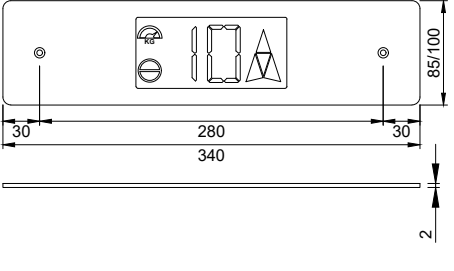

Lanterne

BAM

BFP

BFP + Scatola

Materiale

- Inox SB
- Altro

Modello
bottoniera

- BAM
- BFP
- Altra

Nr. di pezzi:

Segnalazioni rotonde

- DMG BM ghiera rotonda
- Vega Venus ghiera quadrata
- QMI Ares ghiera rotonda

Larghezza
Altezza
Nr. fori di fissaggio
Interasse verticale
Interasse orizzont.

Solo per BFP / Altre

- Salita Discesa
- Salita Discesa

Display

- DMG Raffaello 2,8"
- DMG Raffaello 4,3"
- DMG Banksy DB1
- Vega Monocolor

Modello
bottoniera

- BAM
- BFP
- Altra

Nr. di pezzi:

Larghezza
Altezza
Nr. fori di fissaggio
Interasse verticale
Interasse orizzont.