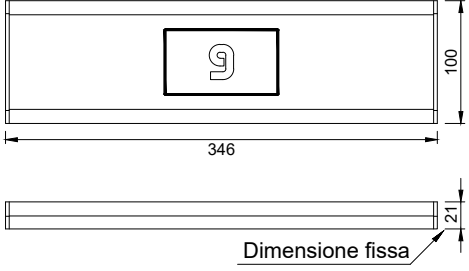

Lanterne

BAM