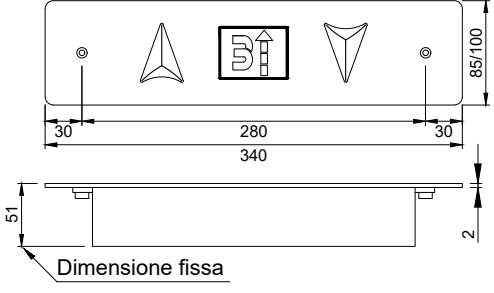

Lanterne

BAM

BFP

BFP + Scatola

Materiale

- Inox SB
- Altro

Modello
bottoniera

- BAM
- BFP
- Altra

Nr. di pezzi:

Segnalazioni rotonde

- DMG BM ghiera rotonda
- Vega Venus ghiera quadrata
- QMI Ares ghiera rotonda

Larghezza
Altezza
Nr. fori di fissaggio
Interasse verticale
Interasse orizzont.

Solo per BFP / Altre

- Salita Discesa
- Salita Discesa

Display

- DMG Raffaello 2,8"
- DMG Raffaello 4,3"
- DMG Banksy DB1
- Vega Monocolor

Modello
bottoniera

- BAM
- BFP
- Altra

Nr. di pezzi:

Larghezza
Altezza
Nr. fori di fissaggio
Interasse verticale
Interasse orizzont.